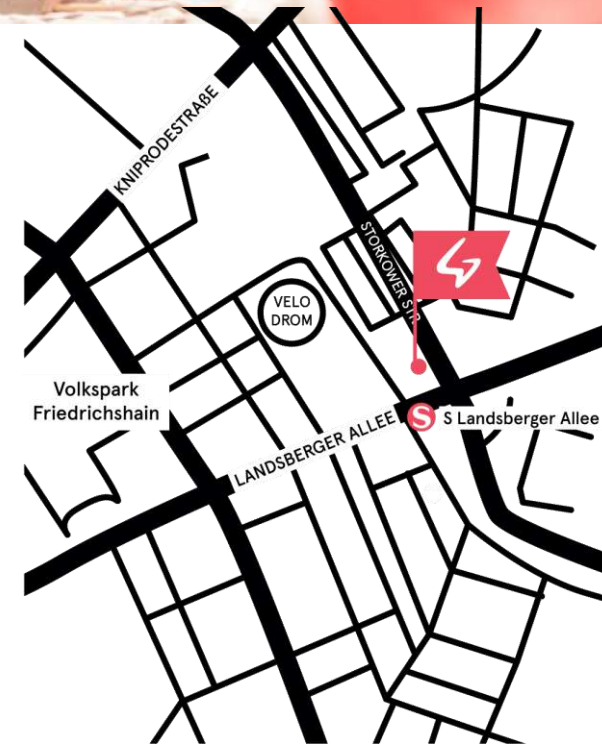

Check out the beer garden!

**238 ROOMS, 908 BEDS**

STORKOWER STRASSE 160,

10407 Berlin

+49 30408189000

[Groups.geber@staygenerator.com](mailto:Groups.geber@staygenerator.com)